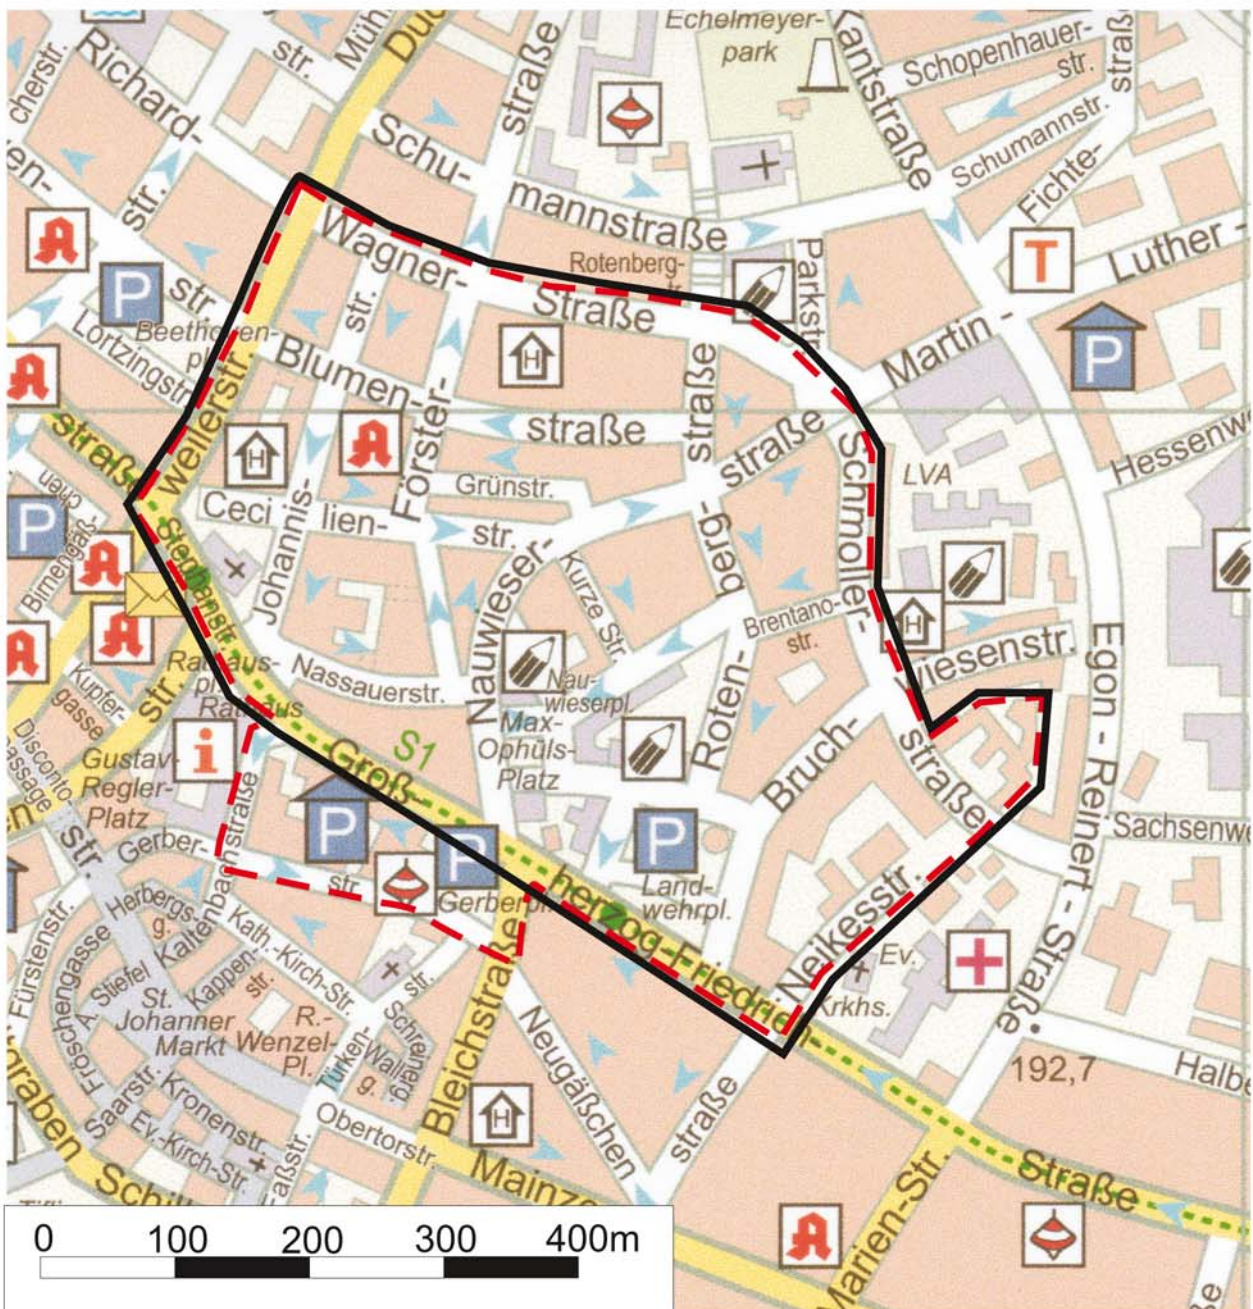

Stadtplan Saarbrücken: Ausschnitt Nauwieser Viertel

- Grenze Untersuchungsgebiet
- - - Grenze Programmgebiet "Soziale Stadt"

Quelle: Landeshauptstadt Saarbrücken,
Vermessungs- und Geoinformationsamt
Stand: April 2000